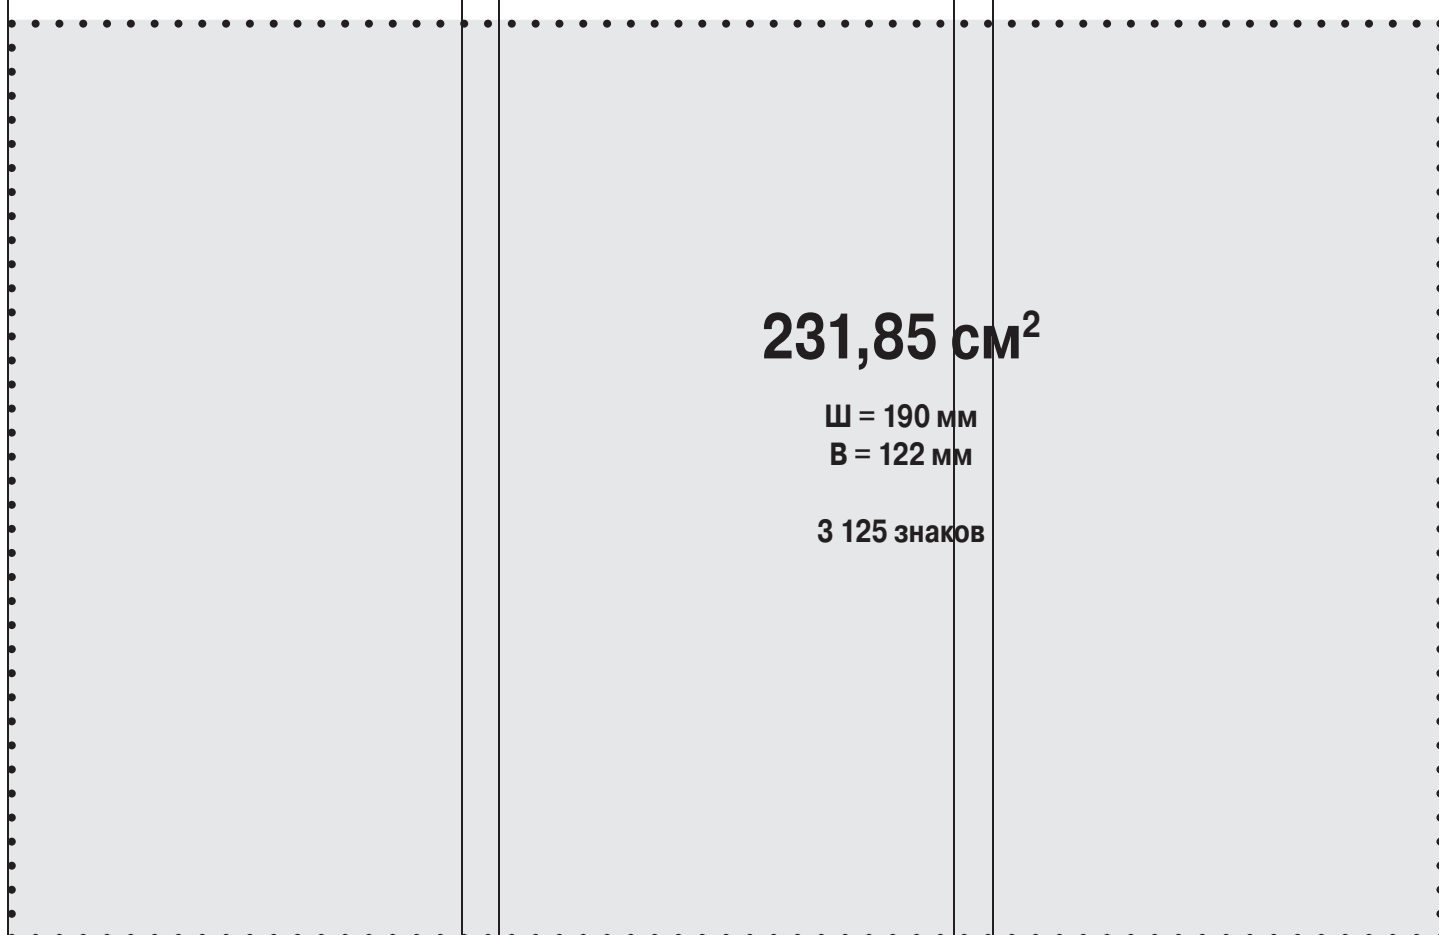

**927,4 см<sup>2</sup>**

Ш = 255 мм  
В = 363,7 мм

12 500 знаков

**463,7 см<sup>2</sup>**

Ш = 125,4 мм

В = 363,5 мм

6 250 знаков

**463,7 см<sup>2</sup>**

Ш = 190 мм

В = 244 мм

6 250 знаков

**309,1 см<sup>2</sup>**

Ш = 255 мм  
В = 121,2 мм

4 160 знаков

**309,1 см<sup>2</sup>**

Ш = 124,7 мм  
В = 247,9 мм

4 160 знаков

**309,1 см<sup>2</sup>**

Ш = 190 мм  
В = 162,7 мм

4 160 знаков

**154,55 см<sup>2</sup>**

Ш = 124,6 мм  
В = 124 мм

2 080 знаков

**154,55 см<sup>2</sup>**

Ш = 190 мм  
В = 81,3 мм

2 080 знаков

**115,9 см<sup>2</sup>**

Ш = 124,6 мм  
В = 93 мм

1 560 знаков

**115,9 см<sup>2</sup>**

Ш = 190 мм  
В = 61 мм

1 560 знаков